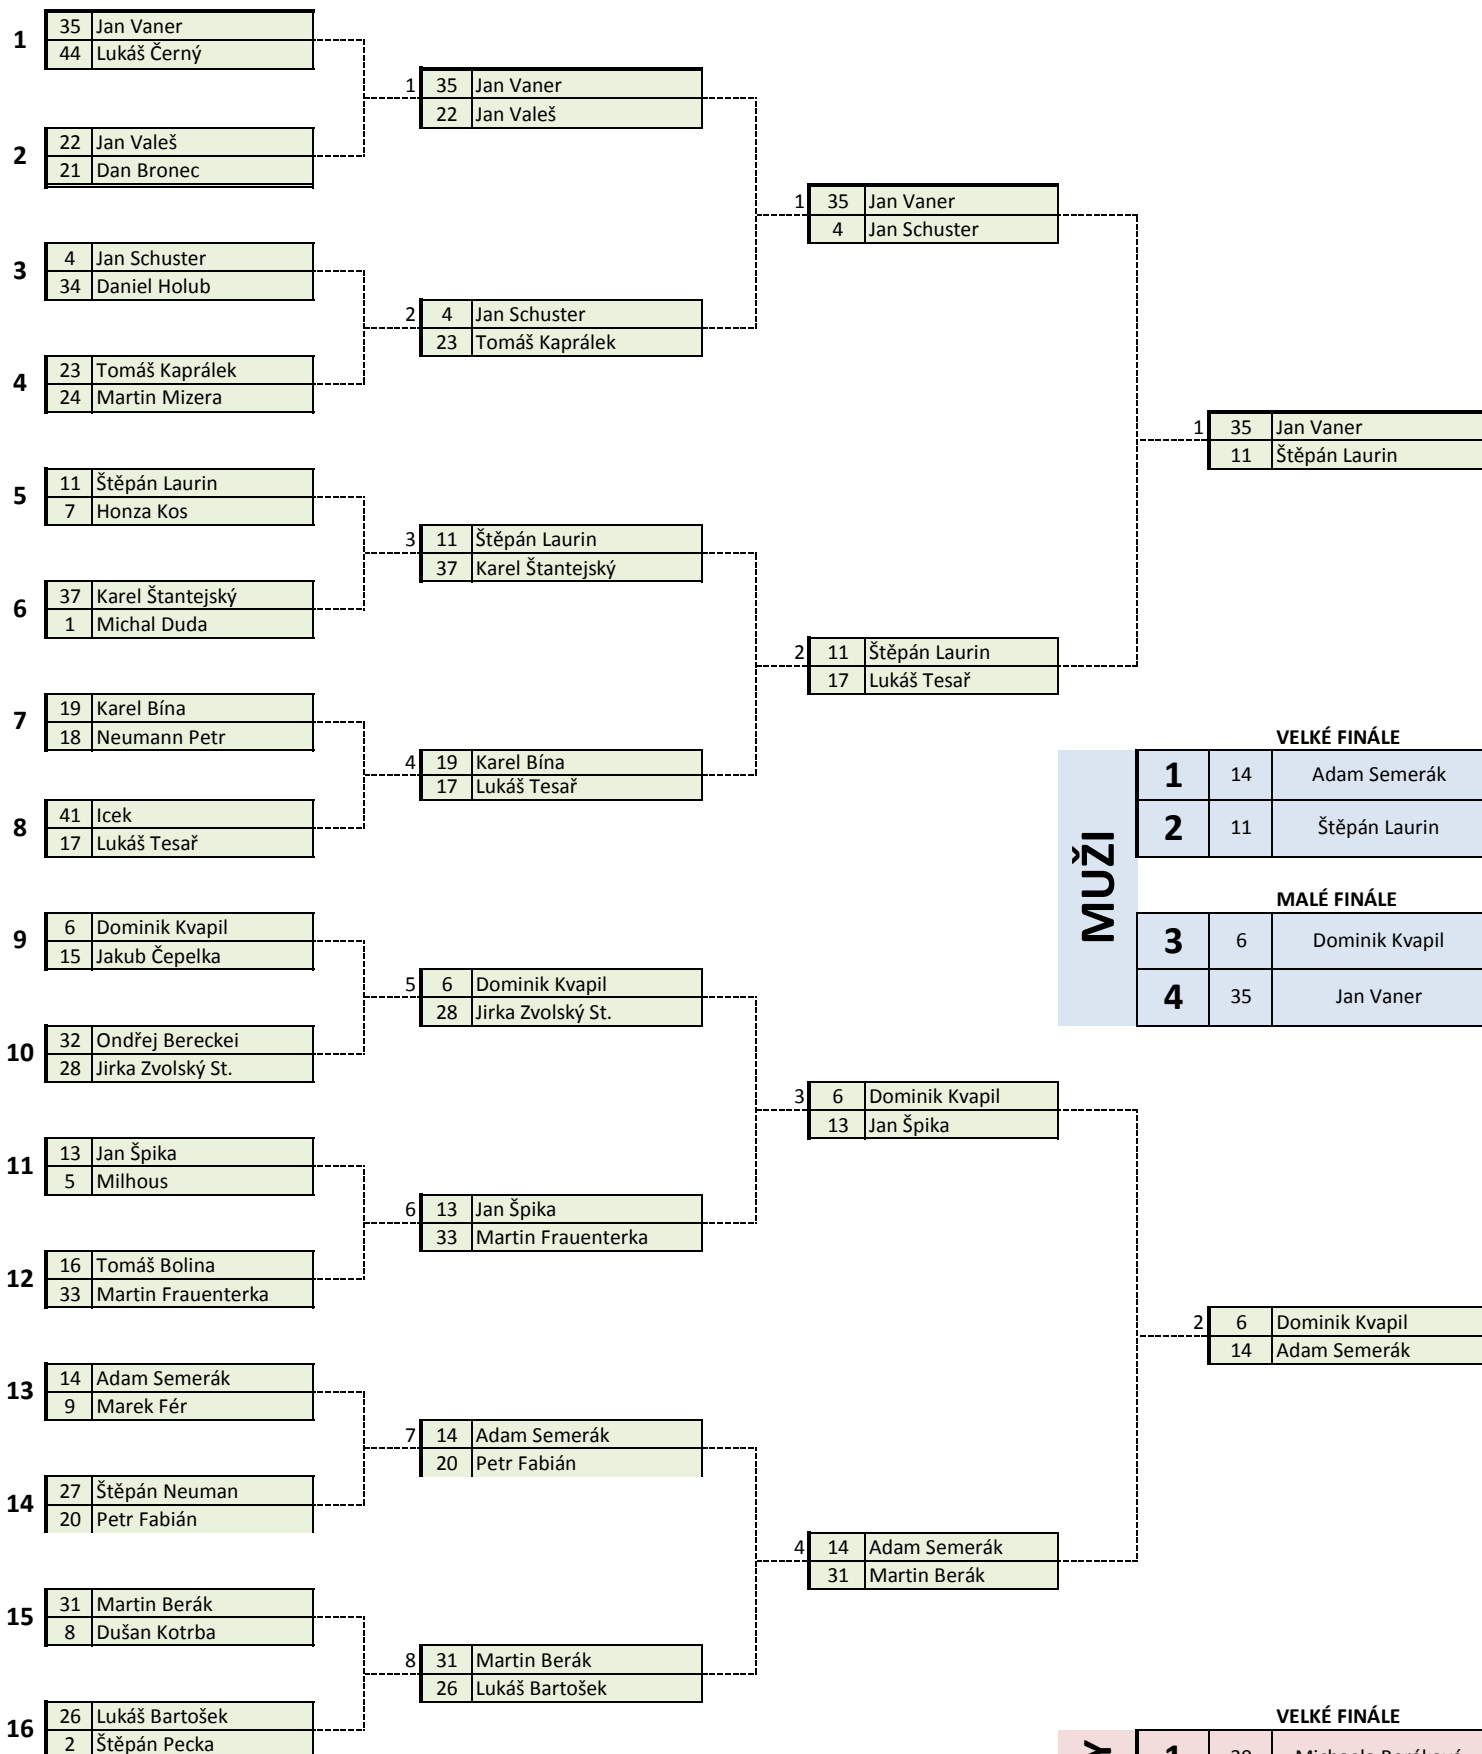

VÝSLEDKY DUAL SLALOM - VESEC 2014

MUŽI

VELKÉ FINÁLE

1	14	Adam Semerák
2	11	Štěpán Laurin

MALÉ FINÁLE

3	6	Dominik Kvapil
4	35	Jan Vaner

ŽENY

VELKÉ FINÁLE

1	30	Michaela Beráková
2	36	Káta Vodičková